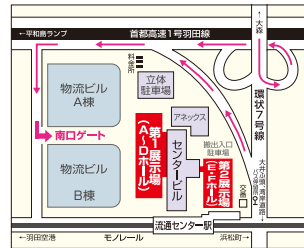

# パシフィコ横浜 Dホール

10/5(土) 6(日) (土) 10:00~17:00 (日) 10:00~16:30

- みなとみらい線(東急東横線直通)みなとみらい駅下車クイーンズスクエア連絡口より徒歩5分
- JR京浜東北線・横浜市営地下鉄桜木町駅下車徒歩12分、バス11分、タクシー5分
- 首都高速横羽線みなとみらいランプより約3分
- ※みなとみらい公共駐車場をご利用ください (有料30分270円)

■税込30,000円以上お買い上げで「みなとみらい公共駐車場90分無料」※食品・雑貨を除く

横浜市西区みなとみらい1-1-1

子供服 出店

RDI レナウン ファミリーセール

# 東京流通センターTRC

10/12(土) 13(日) (土) 9:30~16:30 (日) 9:30~16:00

- モノレール/浜松町駅から羽田空港行きで三つめ(約10分)流通センター駅下車
- JR大森駅東口バスターミナル9番より無料送迎バス運行(土8:35~15:20 日8:50~14:30)
- ※車でご来場のお客様は南口ゲートからTRC立体駐車場(有料)をご利用ください

オールシーズン特価品コーナー