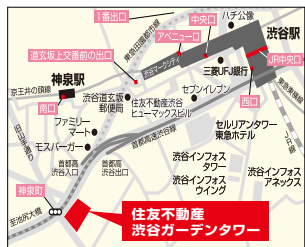

# パシフィコ横浜 Dホール

10/5(土) 6(日) (土) 10:00~17:00 (日) 10:00~16:30

- みなとみらい線(東急東横線直通)みなとみらい駅下車クイーンズスクエア連絡口より徒歩5分
- JR京浜東北線・横浜市営地下鉄桜木町駅下車徒歩12分、バス11分、タクシー5分
- 首都高速横羽線みなとみらいランプより約3分
- ※みなとみらい公共駐車場をご利用ください (有料30分270円)

# 東京流通センターTRC

10/12(土) 13(日) (土) 9:30~16:30 (日) 9:30~16:00

- モノレール/浜松町駅から羽田空港行きで三つめ(約10分)流通センター駅下車
- JR大森駅東口バスターミナル9番より無料送迎バス運行(土8:35~15:20 日8:50~14:30)
- ※車でご来場のお客様は南口ゲートからTRC立体駐車場(有料)をご利用ください

オールシーズン特価品コーナー

■税込30,000円以上お買い上げで「宅配無料」または「駐車料金2時間無料」※食品・雑貨を除く

大田区平和島6-1-1

子供服 出店

RDI レナウン プレミアムブランドセール

# 住友不動産 渋谷ガーデンタワー

10/12(土) 13(日) (土) 10:00~17:00 (日) 10:00~16:00

- 渋谷駅西口徒歩10分 (JR線、銀座線、東横線、半蔵門線、副都心線)
- 神泉駅南口徒歩6分(井の頭線)
- ※駐車場・駐輪場はございませんので、ご来場は公共交通機関をご利用ください

グローバル・インポートフェア

■税込50,000円以上お買い上げで「宅配無料」 ※食品・雑貨を除く