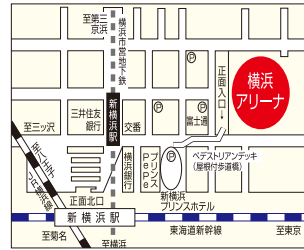

# 五反田TOC 13F

9/14(土) 15(日) (土) 10:00~17:00 (日) 10:00~16:30

- JR、地下鉄五反田駅下車徒歩10分
- 東急池上線大崎広小路駅下車徒歩9分
- ※駐車料金サービスはございませんので、ご来場の際は、公共交通機関をご利用いただけますようお願いいたします

メンズ・レディス夏物最終価格でご提供!!

◎システムオーダーフェア システムオーダースーツ2着以上の購入で総額より10%OFF!!

品川区西五反田7-22-17

RDI レナウン ファミリーセール

# 横浜アリーナ

9/21(土) 22(日) (土) 10:00~17:00 (日) 10:00~16:30

- JR横浜駅正面北口を出て右側へ徒歩7分
- 横浜市営地下鉄横浜駅7番出口より徒歩6分
- ※入場口はベデストリアンデッキ(屋根付歩道橋)で2階へ
- ※ご来場は、公共交通機関をご利用ください

冬物先取りフェア!!

◎システムオーダーフェア システムオーダースーツ2着以上の購入で総額より10%OFF!!

# 幕張メッセ ホール1

9/28(土) 29(日) (土) 10:00~17:00 (日) 10:00~16:30

- JR京葉線・武蔵野線、海浜幕張駅下車徒歩10分
- JR総武線、京成幕張本郷駅からバス約17分
- ※車でご来場のお客様は幕張メッセ駐車場をご利用ください

オールシーズン特価品コーナー

■税込15,000円以上お買い上げで「幕張メッセ駐車料金無料」※食品・雑貨を除く

千葉市美浜区中瀬2-1