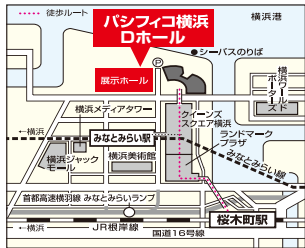

# 幕張メッセ ホール1

9/28(土) 29(日) (土) 10:00~17:00 (日) 10:00~16:30

- JR京葉線・武蔵野線、海浜幕張駅下車徒歩10分
- JR総武線、京成幕張本郷駅からバス約17分
- ※車でご来場のお客様は幕張メッセ駐車場をご利用ください

オールシーズン特価品コーナー

■税込15,000円以上お買い上げで「幕張メッセ駐車料金無料」※食品・雑貨を除く

千葉市美浜区中瀬2-1

# さいたまスーパーアリーナ

10/4(金) 5(土) 6(日) (金) 10:00~17:00 (土) 10:00~17:00 (日) 10:00~16:00

- JR京浜東北線、宇都宮・高崎線、さいたま新都心駅下車徒歩5分
- JR埼京線北与野駅下車徒歩7分
- ※車でご来場のお客様はスーパーアリーナ駐車場(有料)をご利用ください※入場はS1ゲート

オールシーズン特価品コーナー

■税込30,000円以上お買い上げで「宅配無料」 ※食品・雑貨を除く さいたま市中央区新都心8番地

# パシフィコ横浜 Dホール

10/5(土) 6(日) (土) 10:00~17:00 (日) 10:00~16:30

- みなとみらい線(東急東横線直通)みなとみらい駅下車クイーンズスクエア連絡口より徒歩5分
- JR京浜東北線・横浜市営地下鉄桜木町駅下車徒歩12分、バス11分、タクシー5分
- 首都高速横羽線みなとみらいランプより約3分
- ※みなとみらい公共駐車場をご利用ください (有料30分270円)

# 東京流通センターTRC

10/12(土) 13(日) (土) 9:30~16:30 (日) 9:30~16:00

- モノレール/浜松町駅から羽田空港行きで三つめ(約10分)流通センター駅下車
- JR大森駅東口バスターミナル9番より無料送迎バス運行(土8:35~15:20 日8:50~14:30)
- ※車でご来場のお客様は南口ゲートからTRC立体駐車場(有料)をご利用ください

オールシーズン特価品コーナー