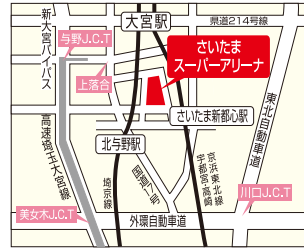

# 横浜アリーナ

9/21(土) 22(日) (土) 10:00~17:00 (日) 10:00~16:30

- JR横浜駅正面北口を出て右側へ徒歩7分
- 横浜市営地下鉄横浜駅7番出口より徒歩6分
- ※入場口はベデストリアンデッキ(屋根付歩道橋)で2階へ
- ※ご来場は、公共交通機関をご利用ください

冬物先取りフェア!!

◎システムオーダーフェア システムオーダースーツ2着以上の購入で総額より10%OFF!!

# 幕張メッセ ホール1

9/28(土) 29(日) (土) 10:00~17:00 (日) 10:00~16:30

- JR京葉線・武蔵野線、海浜幕張駅下車徒歩10分
- JR総武線、京成幕張本郷駅からバス約17分
- ※車でご来場のお客様は幕張メッセ駐車場をご利用ください

オールシーズン特価品コーナー

■税込15,000円以上お買い上げで「幕張メッセ駐車料金無料」※食品・雑貨を除く

千葉市美浜区中瀬2-1

# さいたまスーパーアリーナ

10/4(金) 5(土) 6(日) (金) 10:00~17:00 (土) 10:00~17:00 (日) 10:00~16:00

- JR京浜東北線、宇都宮・高崎線、さいたま新都心駅下車徒歩5分
- JR埼京線北与野駅下車徒歩7分
- ※車でご来場のお客様はスーパーアリーナ駐車場(有料)をご利用ください※入場はS1ゲート

オールシーズン特価品コーナー

■税込30,000円以上お買い上げで「宅配無料」 ※食品・雑貨を除く さいたま市中央区新都心8番地

# パシフィコ横浜 Dホール

10/5(土) 6(日) (土) 10:00~17:00 (日) 10:00~16:30

- みなとみらい線(東急東横線直通)みなとみらい駅下車クイーンズスクエア連絡口より徒歩5分
- JR京浜東北線・横浜市営地下鉄桜木町駅下車徒歩12分、バス11分、タクシー5分
- 首都高速横羽線みなとみらいランプより約3分
- ※みなとみらい公共駐車場をご利用ください (有料30分270円)