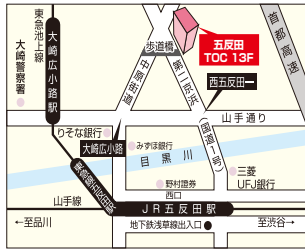

RDI レナウン ファミリーセール

五反田TOC 13F

9/14(土) 15(日) (土) 10:00~17:00 (日) 10:00~16:30

- ●JR、地下鉄五反田駅下車徒歩10分
- ●東急池上線大崎広小路駅下車徒歩9分
- ※駐車料金サービスはございませんので、ご来場の際は、公共交通機関をご利用いただけますようお願いいたします

メンズ・レディス夏物最終価格でご提供!!

◎システムオーダーフェア システムオーダースーツ2着以上の購入で総額より10%OFF!!

品川区西五反田7-22-17

RDI レナウン ファミリーセール