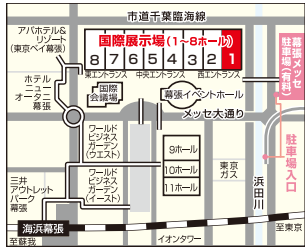

品川区西五反田7-22-17

RDI レナウン ファミリーセール

# 横浜アリーナ

9/21(土) 22(日) (土) 10:00~17:00 (日) 10:00~16:30

- JR横浜駅正面北口を出て右側へ徒歩7分
- 横浜市営地下鉄横浜駅7番出口より徒歩6分
- ※入場口はベデストリアンデッキ(屋根付歩道橋)で2階へ
- ※ご来場は、公共交通機関をご利用ください

冬物先取りフェア!!

◎システムオーダーフェア システムオーダースーツ2着以上の購入で総額より10%OFF!!

■税込30,000円以上お買い上げで「宅配無料」 ※食品・雑貨を除く 横浜市港北区新横浜3-10

子供服 出店

RDI レナウン ファミリーセール

# 幕張メッセ ホール1

9/28(土) 29(日) (土) 10:00~17:00 (日) 10:00~16:30

- JR京葉線・武蔵野線、海浜幕張駅下車徒歩10分
- JR総武線、京成幕張本郷駅からバス約17分
- ※車でご来場のお客様は幕張メッセ駐車場をご利用ください

オールシーズン特価品コーナー

■税込15,000円以上お買い上げで「幕張メッセ駐車料金無料」※食品・雑貨を除く

千葉市美浜区中瀬2-1