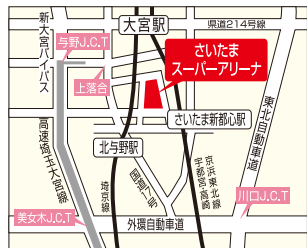

RDI レナウン ファミリーセール

パシフィコ横浜 Dホール

子供服
出店

5/3(金・祝) 4(土・祝) (金・祝) 10:00~17:00
(土・祝) 10:00~16:30

- みなとみらい線(東急東横線直通)みなとみらい駅下車クイーンズスクエア連絡口より徒歩3分
 - JR京浜東北線・横浜市営地下鉄桜木町駅下車徒歩12分、バス7分、タクシー5分
 - 首都高速横羽線みなとみらいランプより約3分
- ※みなとみらい公共駐車場をご利用ください
(有料30分270円)

5/11(土) 12(日) (土) 9:30~16:30
(日) 9:30~16:00

- モノレール/浜松町駅から羽田空港行きで三つめ(約10分)流通センター駅下車
 - JR大森駅東口バスターミナル9番より無料送迎バス運行(土9:00~15:30 日9:00~14:30)
- ※車でご来場のお客様は南口ゲートからTRC立体駐車場(有料)をご利用ください

メンズ 日曜日特別提供品コーナー

※日曜日「カプセルトイ」サービス
小学生以下のお子様お一人に1回サービス!!

大田区平和島6-1-1

■税込30,000円以上お買い上げで「宅配無料」または「駐車料金2時間無料」※食品・雑貨を除く

RDI レナウン ファミリーセール

さいたまスーパーアリーナ

子供服
出店

5/24(金) 25(土) 26(日) (金) 10:00~17:00
(土) 10:00~17:00
(日) 10:00~16:00

- JR京浜東北線、宇都宮・高崎線、さいたま新都心駅下車徒歩5分
 - JR埼京線北と野駅下車徒歩7分
- ※車でご来場のお客様はスーパーアリーナ駐車場(有料)をご利用ください
※入場はS1ゲート

※日曜日「カプセルトイ」サービス
小学生以下のお子様お一人に1回サービス!!

さいたま市中央区新都心8番地

■税込30,000円以上お買い上げで「宅配無料」※食品・雑貨を除く

RDI レナウン ファミリーセール

アクセスサッポロ

*会場拡大開催!!

子供服
出店

6/1(土) 2(日) (土) 10:00~17:00
(日) 10:00~15:30