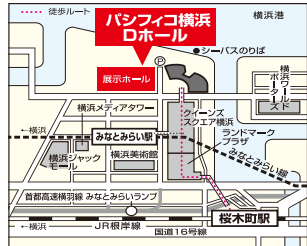

RDI レナウン ファミリーセール

パシフィコ横浜 Dホール

子供服
出店

5/3(金・祝) 4(土・祝) (金・祝) 10:00~17:00
(土・祝) 10:00~16:30

- みなとみらい線(東急東横線直通)みなとみらい駅下車クイーンズスクエア連絡口より徒歩3分
 - JR京浜東北線・横浜市営地下鉄桜木町駅下車徒歩12分、バス7分、タクシー5分
 - 首都高速横羽線みなとみらいランプより約3分
- ※みなとみらい公共駐車場をご利用ください
(有料30分270円)

新元号記念抽選会!!

税込15,000円以上お買い上げで抽選
みなとみらい21で使用出来る共通飲食券が当たる!

横浜市西区みなとみらい1-1-1

※食品・雑貨を除く

■税込30,000円以上お買い上げで「みなとみらい公共駐車場90分無料」

RDI レナウン ファミリーセール

東京流通センターTRC

子供服
出店

5/11(土) 12(日) (土) 9:30~16:30
(日) 9:30~16:00

- モノレール/浜松町駅から羽田空港行きで三つめ(約10分)流通センター駅下車
 - JR大森駅東口バスターミナル9番より無料送迎バス運行(土9:00~15:30 日9:00~14:30)
- ※車でご来場のお客様は南口ゲートからTRC立体駐車場(有料)をご利用ください

メンズ 日曜日特別提供品コーナー

※日曜日「カプセルトイ」サービス
小学生以下のお子様お一人に1回サービス!!