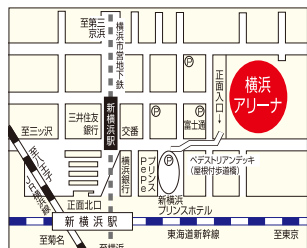

※日曜日「カプセルトイ」サービス
小学生以下のお子様お一人に1回サービス!!

さいたま市中央区新都心8番地

■税込30,000円以上お買い上げで「宅配無料」※食品・雑貨を除く

RDI レナウン ファミリーセール

アクセスサッポロ

*会場拡大開催!!

子供服
出店

6/1(土) 2(日) (土) 10:00~17:00
(日) 10:00~15:30

ACE ファミリーセール共催

- 地下鉄東西線「大谷地駅」バスターミナル9番乗り場より無料送迎バスを30分間隔で運行(初日9:00~16:00、2日目9:00~14:30)
- 地下鉄東西線「大谷地駅」から車で5分
- JR「新さっぽろ駅」から車で10分

無料駐車場有り(1,100台)

土曜日オープニングサービス特別提供品

同時開催 刑務作業製品展示即売会

札幌市白石区流通センター4-3-55

RDI レナウン ファミリーセール

横浜アリーナ

子供服
出店

6/7(金) 8(土) (金) 10:00~17:00
(土) 10:00~17:00

- JR新横浜駅正面北口を出て右側にお進みください(徒歩6分)
 - 横浜市営地下鉄新横浜駅7番出口より徒歩5分
- ※新横浜プリンスホテル円筒ビルの斜め向い
※ご来場は、公共交通機関をご利用ください

入場口はペDESTリアンデッキ(屋根付歩道橋)を利用した2階になります

※2日目「カプセルトイ」サービス
小学生以下のお子様お一人に1回サービス!!

横浜市港北区新横浜3-10

■税込30,000円以上お買い上げで「宅配無料」※食品・雑貨を除く

RDI レナウン ファミリーセール

幕張メッセ ホール7

子供服
出店

6/22(土) 23(日) (土) 10:00~17:00
(日) 10:00~16:00

- JR京葉線・武蔵野線、海浜幕張駅下車徒歩10分
 - JR総武線、京成幕張本郷駅からバス約15分
- ※車でご来場のお客様は幕張メッセ駐車場をご利用ください