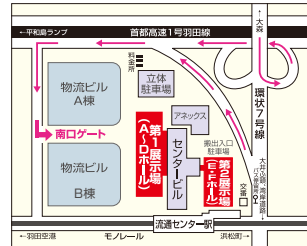

RDI レナウン ファミリーセール

パシフィコ横浜 Dホール

子供服
出店

5/3(金・祝) 4(土・祝) (金・祝) 10:00~17:00
(土・祝) 10:00~16:30

- みなとみらい線(東急東横線直通)みなとみらい駅下車クイーンズスクエア連絡口より徒歩3分
 - JR京浜東北線・横浜市営地下鉄桜木町駅下車徒歩12分、バス7分、タクシー5分
 - 首都高速横羽線みなとみらいランプより約3分
- ※みなとみらい公共駐車場をご利用ください
(有料30分270円)

新元号記念抽選会!!

税込15,000円以上お買い上げで抽選
みなとみらい21で使用出来る共通飲食券が当たる!

横浜市西区みなとみらい1-1-1

※食品・雑貨を除く

■税込30,000円以上お買い上げで「みなとみらい公共駐車場90分無料」

RDI レナウン ファミリーセール

東京流通センターTRC

子供服
出店

5/11(土) 12(日) (土) 9:30~16:30
(日) 9:30~16:00

- モノレール/浜松町駅から羽田空港行きで三つめ(約10分)流通センター駅下車
 - JR大森駅東口バスターミナル9番より無料送迎バス運行(土9:00~15:30 日9:00~14:30)
- ※車でご来場のお客様は南口ゲートからTRC立体駐車場(有料)をご利用ください

メンズ 日曜日特別提供品コーナー

※日曜日「カプセルトイ」サービス
小学生以下のお子様お一人に1回サービス!!

大田区平和島6-1-1

■税込30,000円以上お買い上げで「宅配無料」または「駐車料金2時間無料」※食品・雑貨を除く

RDI レナウン ファミリーセール

さいたまスーパーアリーナ

子供服
出店

5/24(金) 25(土) 26(日) (金) 10:00~17:00
(土) 10:00~17:00
(日) 10:00~16:00

- JR京浜東北線、宇都宮・高崎線、さいたま新都心駅下車徒歩5分
 - JR埼京線北と野駅下車徒歩7分
- ※車でご来場のお客様はスーパーアリーナ駐車場(有料)をご利用ください
※入場はS1ゲート