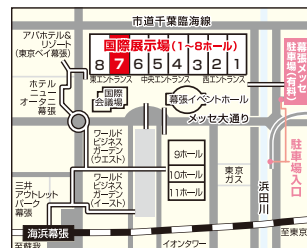

横浜アリーナ

子供服
出店

6/7(金) 8(土) (金) 10:00~17:00
(土) 10:00~17:00

- JR新横浜駅正面北口を出て右側にお進みください(徒歩6分)
 - 横浜市営地下鉄新横浜駅7番出口より徒歩5分
- ※新横浜プリンスホテル円筒ビルの斜め向い
※ご来場は、公共交通機関をご利用ください

入場口はペDESTリアンデッキ(屋根付歩道橋)を利用した2階になります

※2日目「カプセルトイ」サービス
小学生以下のお子様お一人に1回サービス!!

横浜市港北区新横浜3-10

■税込30,000円以上お買い上げで「宅配無料」※食品・雑貨を除く

RDI レナウン ファミリーセール

幕張メッセ ホール7

子供服
出店

6/22(土) 23(日) (土) 10:00~17:00
(日) 10:00~16:00

- JR京葉線・武蔵野線、海浜幕張駅下車徒歩10分
 - JR総武線、京成幕張本郷駅からバス約15分
- ※車でご来場のお客様は幕張メッセ駐車場をご利用ください

日曜日タイムセール実施!!

千葉市美浜区中瀬2-1

■税込15,000円以上お買い上げで「幕張メッセ駐車料金無料」※食品・雑貨を除く

RDI レナウン セレクトブランドセール

住友不動産 ベルセール高田馬場

6/22(土) 23(日) (土) 10:00~17:00
(日) 10:00~16:00

- 高田馬場駅戸山口より徒歩5分(JR線、西武新宿線)
- 高田馬場駅徒歩6分(東西線)
- 西早稲田駅徒歩7分(副都心線)